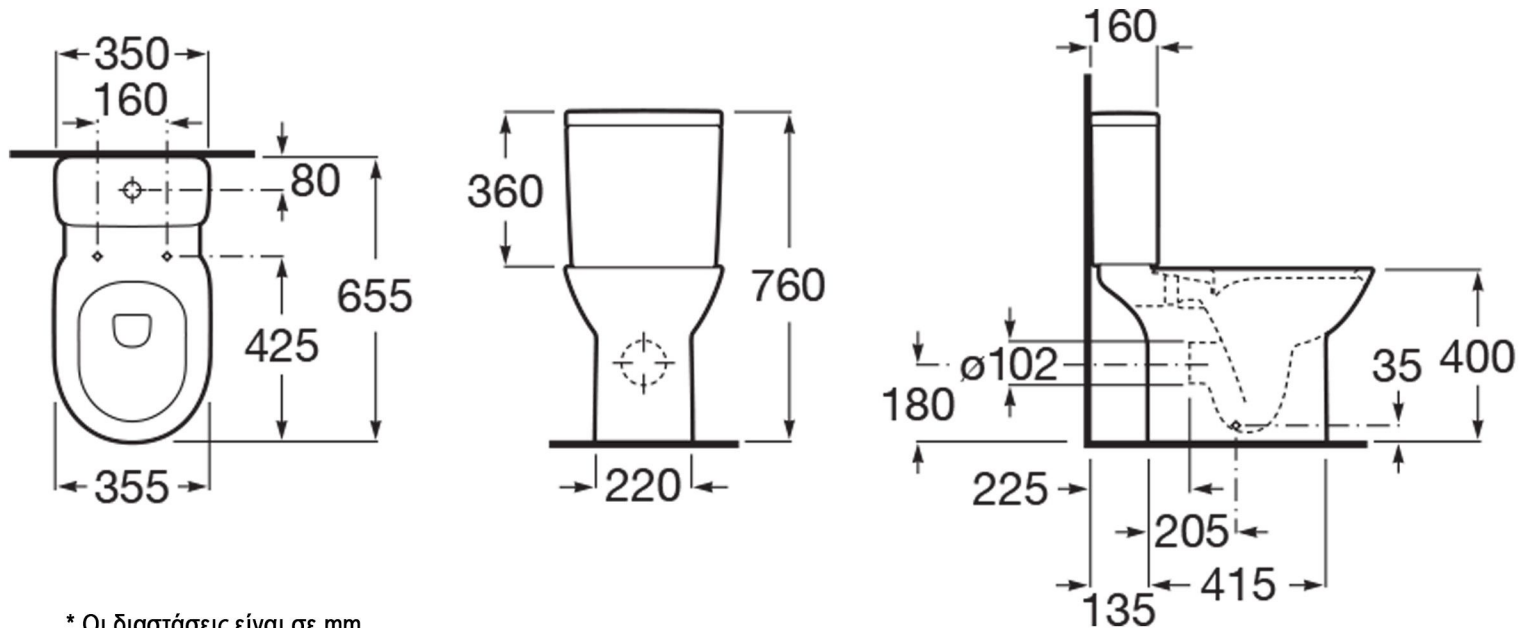

ΤΕΧΝΙΚΑ ΣΧΕΔΙΑ

* Οι διαστάσεις είναι σε mm

Τηλ: 210 2840816, 2102448366 - email: info@verykokos.gr